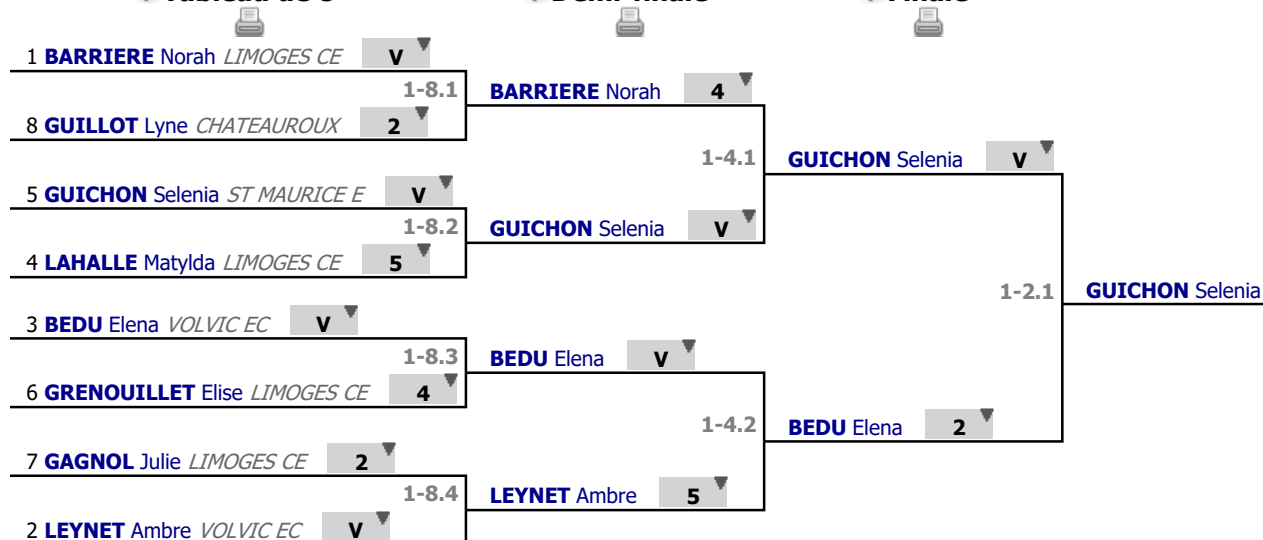

**TOURNOI
VILLE
MONTLUCON**

Fleuret - Dames - M11
Poules - Tour n° 2

**SALLE
LAFOUCRIERE
05/10/2023**

Poules

Tour n° 2

Classement

place	statut	nom	prénom	club	poule n°	Vict./Matches (‰)	indice	Touches données
1	✓	BARRIERE	Norah	LIMOGES CE	1	1000	21	27
2	✓	LEYNET	Ambre	VOLVIC EC	1	666	9	21
3	✓	BEDU	Elena	VOLVIC EC	2	666	2	21
4	✓	LAHALLE	Matylida	LIMOGES CE	2	500	4	22
5	✓	GUICHON	Selenia	ST MAURICE E	2	500	-1	17
6	✓	GRENOUILLET	Elise	LIMOGES CE	2	333	-8	15
7	✓	GAGNOL	Julie	LIMOGES CE	1	333	-10	14
8	✓	GUILLOT	Lyne	CHATEAUROUX	1	0	-17	10

Tableau

Tableau de 8

...

Finale

✓ **Tableau de 8**

✓ **Demi-finale**

✓ **Finale**

**TOURNOI
VILLE
MONTLUCON**

Fleuret - Dames - M11
Tableau - Place n°1

**SALLE
LAFOUCRIERE
05/10/2023**

Tableau

Classement

niveau	place	nom	prénom	club
	1	GUICHON	Selenia	ST MAURICE E
	2	BEDU	Elena	VOLVIC EC
	3	BARRIERE	Norah	LIMOGES CE
	3	LEYNET	Ambre	VOLVIC EC
	5	LAHALLE	Matylda	LIMOGES CE
	6	GRENOUILLET	Elise	LIMOGES CE
	7	GAGNOL	Julie	LIMOGES CE
	8	GUILLOT	Lyne	CHATEAUROUX

**TOURNOI
VILLE
MONTLUCON**

Fleuret - Dames - M11
Classement général

**SALLE
LAFOUCRIERE
05/10/2023**

Classement général

place	nom	prénom	club	région
1	GUICHON	Selenia	ST MAURICE E	
2	BEDU	Elena	VOLVIC EC	
3	BARRIERE	Norah	LIMOGES CE	
3	LEYNET	Ambre	VOLVIC EC	
5	LAHALLE	Matylda	LIMOGES CE	
6	GRENOUILLET	Elise	LIMOGES CE	
7	GAGNOL	Julie	LIMOGES CE	
8	GUILLOT	Lyne	CHATEAUROUX	