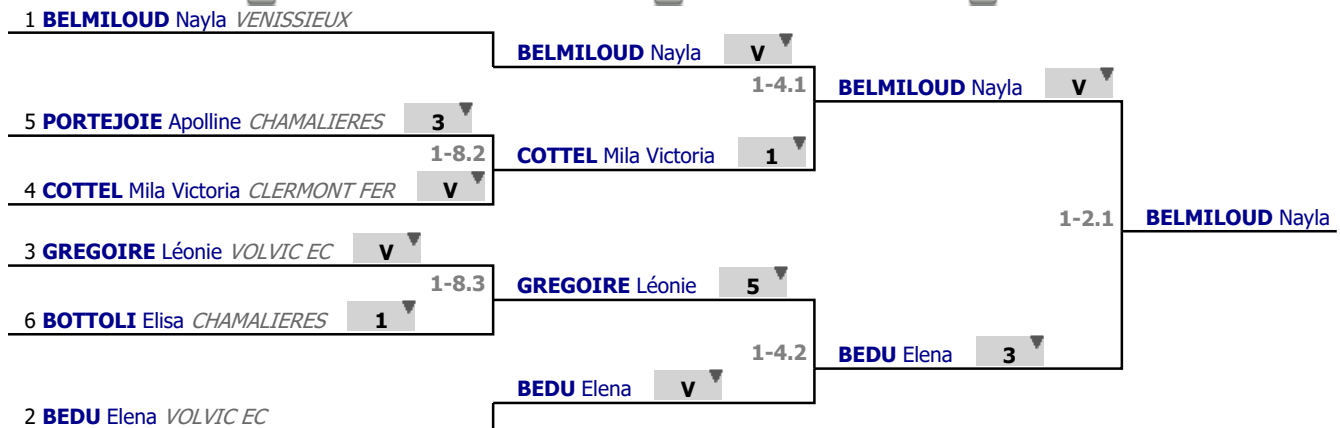

Poules

Tour n° 1

Classement

place	statut	nom	prénom	club	poule n°	Vict./Matches (‰)	indice	Touches données
1	✓	BELMILOUD	Nayla	VENISSIEUX	1	1000	13	15
2	✓	BEDU	Elena	VOLVIC EC	1	800	9	13
3	✓	GREGOIRE	Léonie	VOLVIC EC	1	600	0	10
4	✓	COTTEL	Mila Victoria	CLERMONT FER	1	400	-2	8
5	✓	PORTEJOIE	Apolline	CHAMALIERES	1	200	-8	4
6	✓	BOTTOLI	Elisa	CHAMALIERES	1	0	-12	3

Tableau

Tableau de 8

...

Finale

✓ Tableau de 8

✓ Demi-finale

✓ Finale

Tableau

Classement

place	nom	prénom	club
1	BELMILOUD	Nayla	VENISSIEUX
2	BEDU	Elena	VOLVIC EC
3	GREGOIRE	Léonie	VOLVIC EC
3	COTTEL	Mila Victoria	CLERMONT FER
5	PORTEJOIE	Apolline	CHAMALIERES
6	BOTTOLI	Elisa	CHAMALIERES