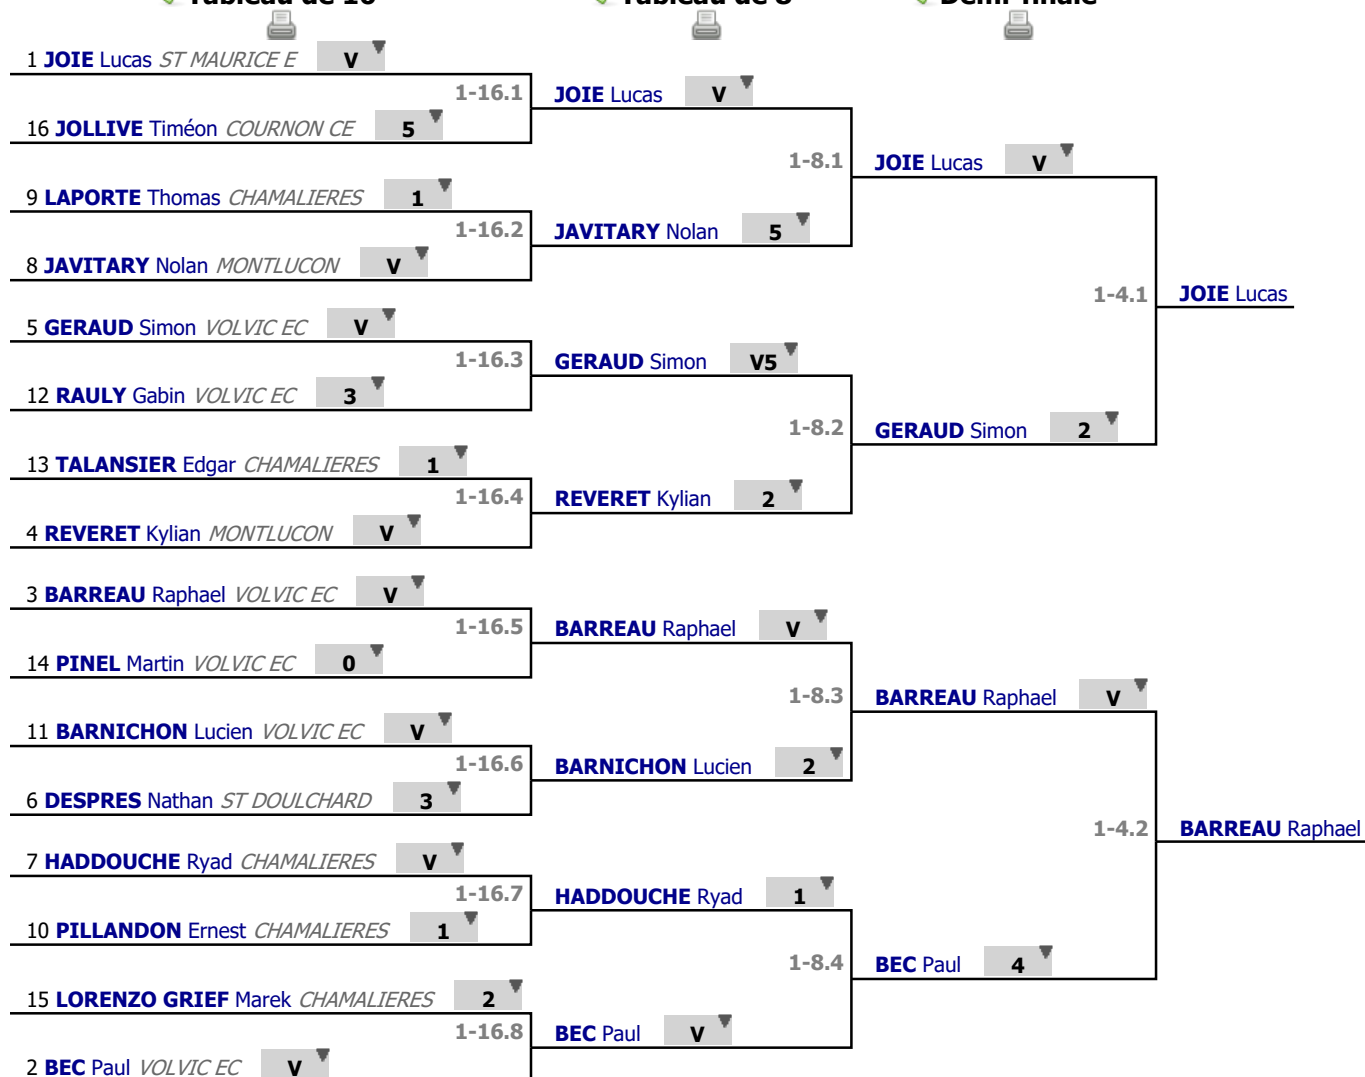

Tableau

Tableau de 16

...

Demi-finale

✓ Tableau de 16

✓ Tableau de 8

✓ Demi-finale

Tableau

Finale

...

Vainqueur

✓ Finale

1 **JOIE** Lucas *ST MAURICE E* **v**

1-2.1

JOIE Lucas

3 **BARREAU** Raphael *VOLVIC EC* **4**