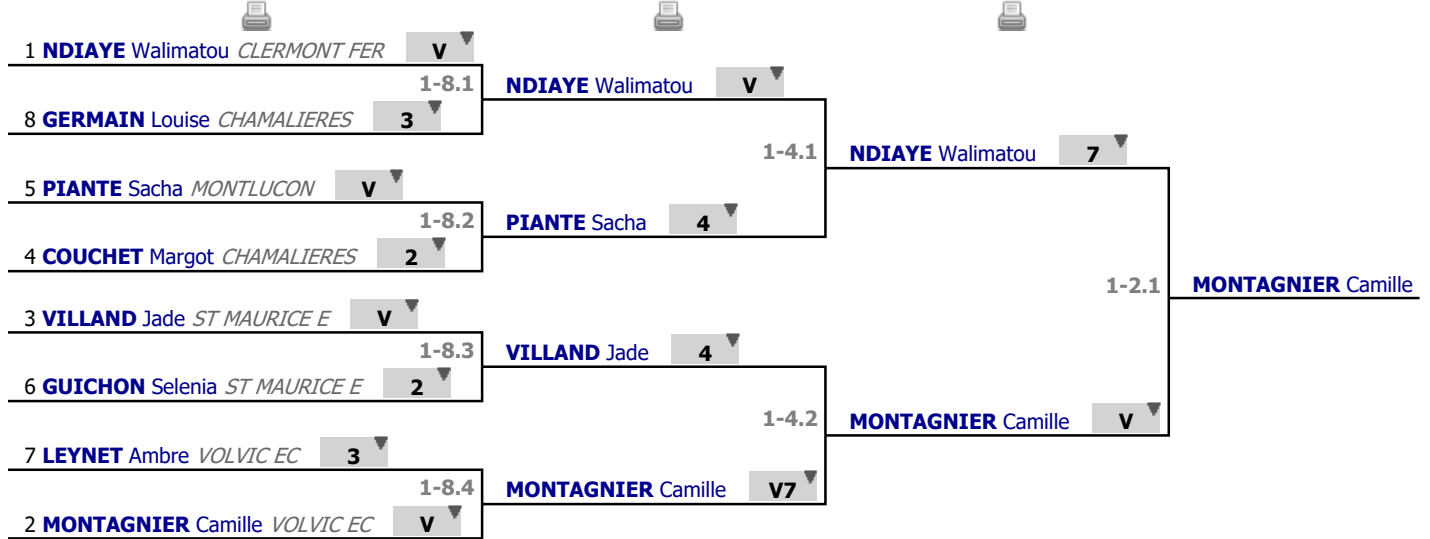

## **Classement**

place	statut	nom	prénom	club	poule n°	Vict./Matches (‰)	indice	Touches données
1	✓	NDIAYE	Walimatou	CLERMONT FER	1	1000	15	23
2	✓	MONTAGNIER	Camille	VOLVIC EC	2	833	16	23
3	✓	VILLAND	Jade	ST MAURICE E	2	666	6	20
4	✓	COUCHET	Margot	CHAMALIERES	1	666	2	20
5	✓	PIANTE	Sacha	MONTLUCON	2	500	-5	12
6	✓	GUICHON	Selenia	ST MAURICE E	1	333	-2	18
7	✓	LEynet	Ambre	VOLVIC EC	1	0	-15	9
8	✓	GERMAIN	Louise	CHAMALIERES	2	0	-17	7

# Tableau

Tableau de 8

...

**Finale**

✓ Tableau de 8

✓ Demi-finale

✓ Finale

# Tableau

## Classement

place	nom	prénom	club
1	MONTAGNIER	Camille	VOLVIC EC
2	NDIAYE	Walimatou	CLERMONT FER
3	VILLAND	Jade	ST MAURICE E
3	PIANTE	Sacha	MONTLUCON
5	COUCHET	Margot	CHAMALIERES
6	GUICHON	Selenia	ST MAURICE E
7	LEYNET	Ambre	VOLVIC EC
8	GERMAIN	Louise	CHAMALIERES