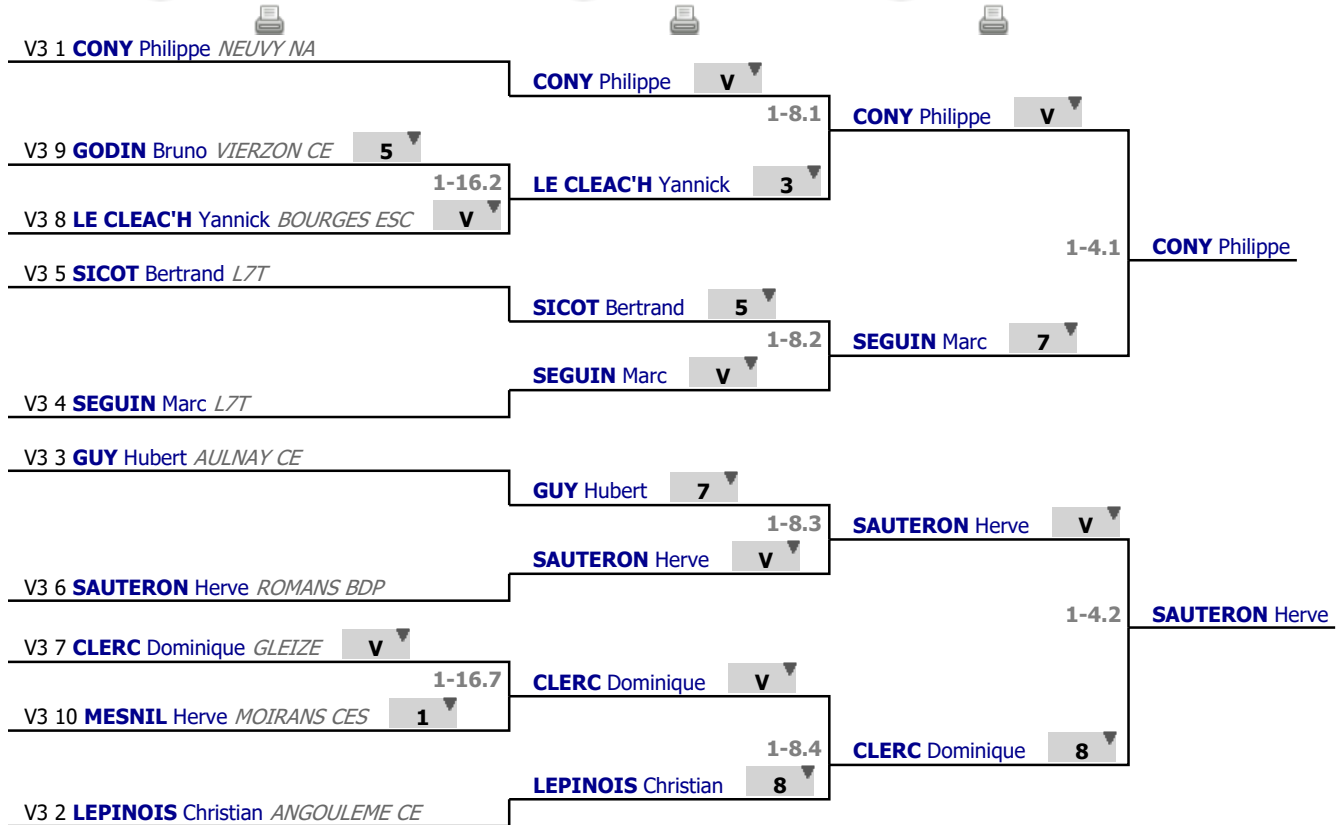

Tableau V3

Tableau de 16

...

Demi-finale

✓ Tableau de 16

✓ Tableau de 8

✓ Demi-finale

Tableau V3

Finale

...

Vainqueur

✓ Finale

V3 1 **CONY** Philippe *NEUVY NA*

V

1-2.1

CONY Philippe