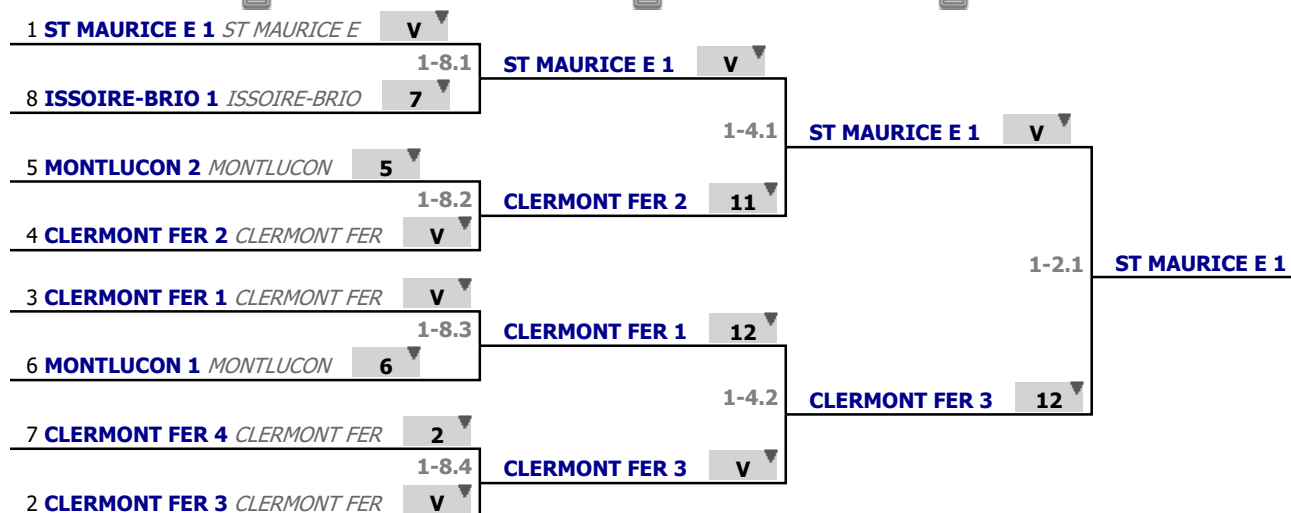

Poules
Tour n° 1
Classement

place	nom	prénom	club	poule n°	Vict./Matches (‰)	indice	Touches données
1	ST MAURICE E 1		ST MAURICE E	2	1000	22	48
2	CLERMONT FER 3		CLERMONT FER	1	1000	19	48
3	CLERMONT FER 1		CLERMONT FER	1	666	26	47
4	CLERMONT FER 2		CLERMONT FER	2	666	12	44
5	MONTLUCON 2		MONTLUCON	2	333	-13	33
6	MONTLUCON 1		MONTLUCON	1	333	-18	29
7	CLERMONT FER 4		CLERMONT FER	2	0	-21	27
8	ISSOIRE-BRIO 1		ISSOIRE-BRIO	1	0	-27	21

Tableau

Tableau de 8

...

Finale

✓ **Tableau de 8**

✓ **Demi-finale**

✓ **Finale**

Tableau

Classement

place	nom	prénom	club
1	ST MAURICE E 1		ST MAURICE E
2	CLERMONT FER 3		CLERMONT FER
3	CLERMONT FER 1		CLERMONT FER
4	CLERMONT FER 2		CLERMONT FER
5	MONTLUCON 2		MONTLUCON
6	MONTLUCON 1		MONTLUCON
7	CLERMONT FER 4		CLERMONT FER
8	ISSOIRE-BRIO 1		ISSOIRE-BRIO

Classement général

sexe	place	nom	prénom	club	CID	région	nation
	1	ST MAURICE E 1		ST MAURICE E			FRA
♂	2	CLERMONT FER 3		CLERMONT FER			FRA
	3	CLERMONT FER 1		CLERMONT FER			FRA
♂	4	CLERMONT FER 2		CLERMONT FER			FRA
♂	5	MONTLUCON 2		MONTLUCON			FRA
♂	6	MONTLUCON 1		MONTLUCON			FRA
♂	7	CLERMONT FER 4		CLERMONT FER			FRA
	8	ISSOIRE-BRIO 1		ISSOIRE-BRIO			FRA