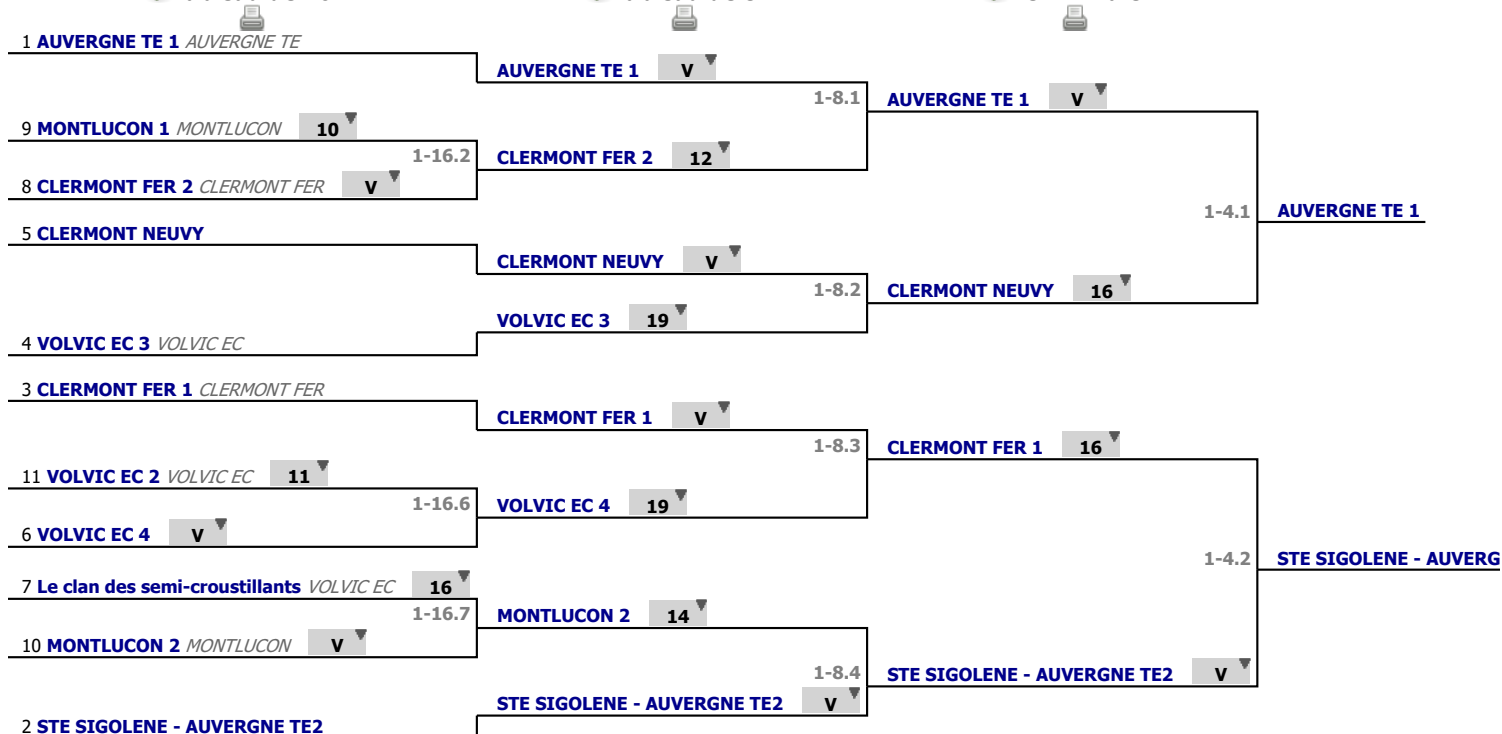

✓ Poule n° 02

Arbitre

Piste

	1	2	3	4	5	6	Victoires	Vict./Matchs	T. données	T. reçues	Indice	Place
VOLVIC EC Le clan des semi-croustillants 1		18	V	15	17	V	2	0,400	90	95	-5	4
VOLVIC EC 2	V		17	16	19	V	2	0,400	92	89	+3	3
VOLVIC EC VOLVIC EC 3	19	V		17	V	V	3	0,600	96	79	+17	2
STE SIGOLENE - AUVERGNE TE 2 4	V	V	18	V		V	5	1,000	98	79	+19	1
CLERMONT FER CLERMONT FER 2 5	V	V	9	19		13	2	0,400	81	96	-15	5
MONTLUCON MONTLUCON 2 6	16	13	13	12	V		1	0,200	74	93	-19	6

Poules
Tour n° 1
Classement

place	nom	prénom	club	poule n°	Vict./Matches (‰)	indice	Touches données
1	AUVERGNE TE 1		AUVERGNE TE	1	1000	46	80
2	STE SIGOLENE - AUVERGNE TE2			2	1000	19	98
3	CLERMONT FER 1		CLERMONT FER	1	750	20	72
4	VOLVIC EC 3		VOLVIC EC	2	600	17	96
5	CLERMONT NEUVY			1	500	1	64
6	VOLVIC EC 4			2	400	3	92
7	Le clan des semi-croustillants		VOLVIC EC	2	400	-5	90
8	CLERMONT FER 2		CLERMONT FER	2	400	-15	81
9	MONTLUCON 1		MONTLUCON	1	250	-32	45
10	MONTLUCON 2		MONTLUCON	2	200	-19	74
11	VOLVIC EC 2		VOLVIC EC	1	0	-35	45

Tableau Tableau S+V

Tableau de 16

...

Demi-finale

✔ Tableau de 16

✔ Tableau de 8

✔ Demi-finale

Tableau
Tableau S+V
Finale
...
Vainqueur

✓ Finale

1	AUVERGNE TE 1	AUVERGNE TE	v	
			1-2.1	AUVERGNE TE 1
2	STE SIGOLENE - AUVERGNE TE2		16	

Tableau Tableau S+V Classement

place	nom	prénom	club
1	AUVERGNE TE 1		AUVERGNE TE
2	STE SIGOLENE - AUVERGNE TE2		
3	CLERMONT FER 1		CLERMONT FER
4	CLERMONT NEUVY		
5	VOLVIC EC 3		VOLVIC EC
6	MONTLUCON 2		MONTLUCON
7	CLERMONT FER 2		CLERMONT FER
8	VOLVIC EC 4		
9	Le clan des semi-croustillants		VOLVIC EC
10	MONTLUCON 1		MONTLUCON
11	VOLVIC EC 2		VOLVIC EC