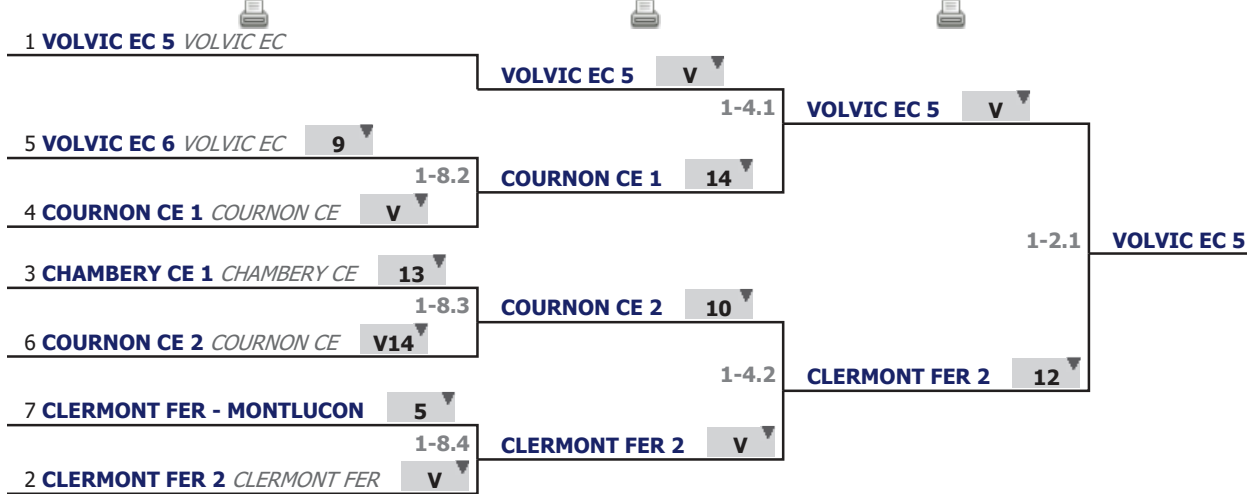

## **Classement**

exporté	rang d'entrée	nom	prénom	date de naissance	sexe	club	nation	licence
✓	1	CLERMONT FER 1				CLERMONT FER	FRA	
	2	VOLVIC EC 5			♂	VOLVIC EC	FRA	
✓	3	AIX LES BAINS 1			♀	CEAB	FRA	
✓	4	VOLVIC EC 2			♀	VOLVIC EC	FRA	
✓	5	VOLVIC EC 4				VOLVIC EC	FRA	
	6	CLERMONT FER 2			♂	CLERMONT FER	FRA	
	7	CHAMBERY CE 1			♂	CHAMBERY CE	FRA	
	8	COURNON CE 1			♂	COURNON CE	FRA	
	9	VOLVIC EC 6			♂	VOLVIC EC	FRA	
	10	COURNON CE 2			♂	COURNON CE	FRA	
✓	11	MONTLUCON 1				MONTLUCON	FRA	
✓	12	VOLVIC EC 3				VOLVIC EC	FRA	
	13	CLERMONT FER - MONTLUCON			♂		FRA	
✓	14	VOLVIC EC 1				VOLVIC EC	FRA	

# Tableau

# Tableau M13+M15

Tableau de 8

...

**Finale**

✓ Tableau de 8

✓ Demi-finale

✓ Finale