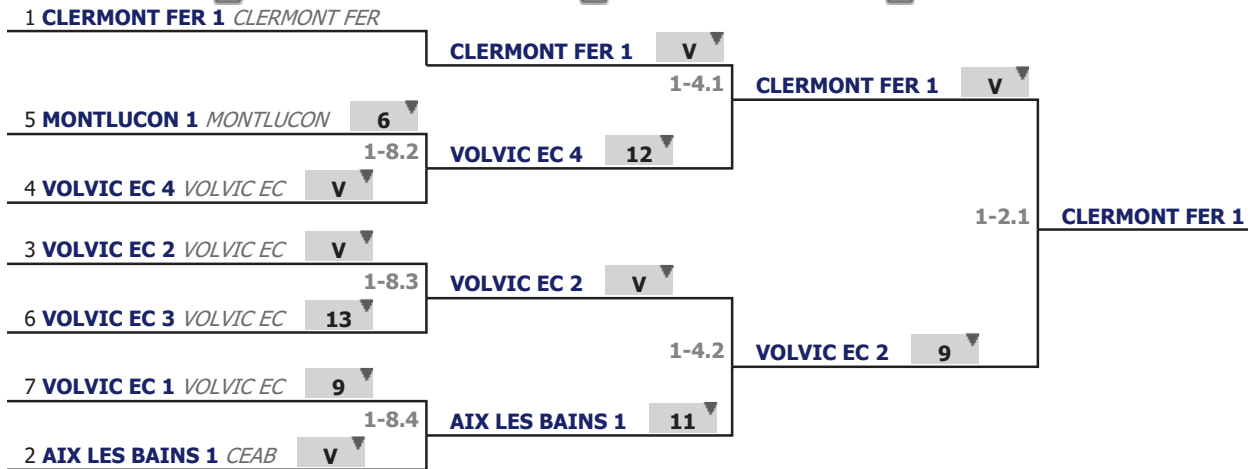

# Tableau

Tableau de 8

...

**Finale**

✓ Tableau de 8

✓ Demi-finale

✓ Finale

# Tableau

## Classement

place	statut	nom	prénom	club
1	✓	CLERMONT FER 1		CLERMONT FER
2	✓	VOLVIC EC 2		VOLVIC EC
3	✓	VOLVIC EC 4		VOLVIC EC
4	✓	AIX LES BAINS 1		CEAB
5	✓	VOLVIC EC 3		VOLVIC EC
6	✓	MONTLUCON 1		MONTLUCON
7	✓	VOLVIC EC 1		VOLVIC EC