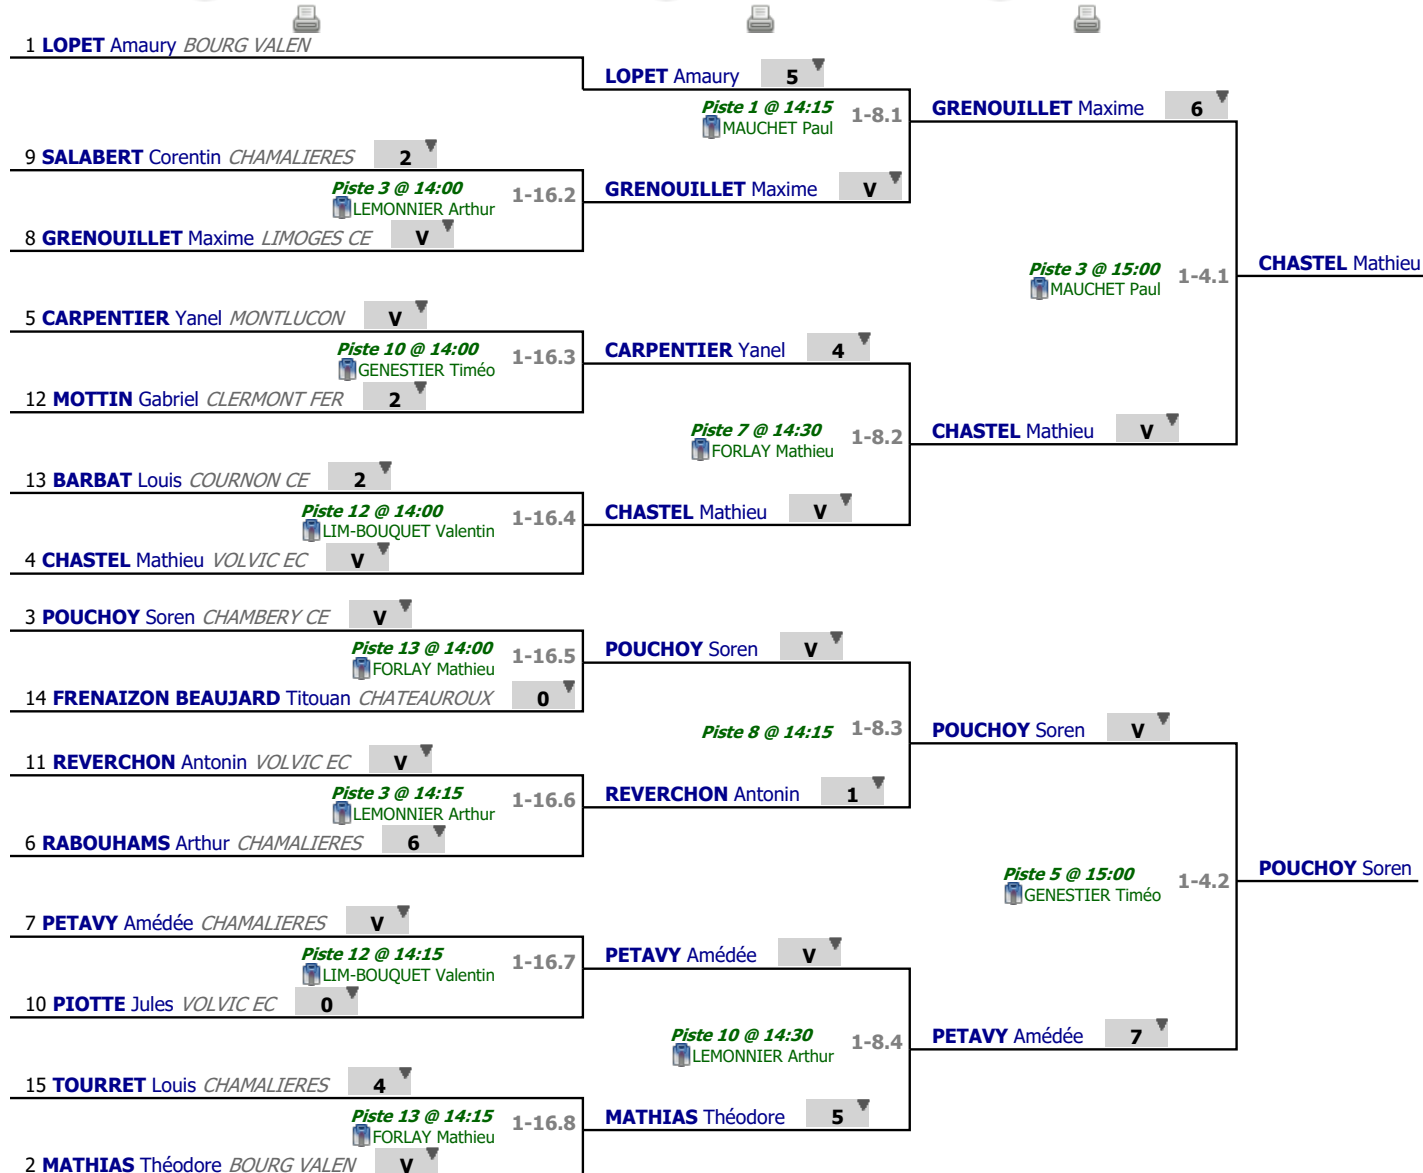

Tableau

Tableau de 16

...

Demi-finale

✓ Tableau de 16

✓ Tableau de 8

✓ Demi-finale

Tableau

Finale

...

Vainqueur

✓ Finale

4 **CHASTEL** Mathieu *VOLVIC EC* 3

Piste 1 @ 15:00

FORLAY Mathieu

1-2.1