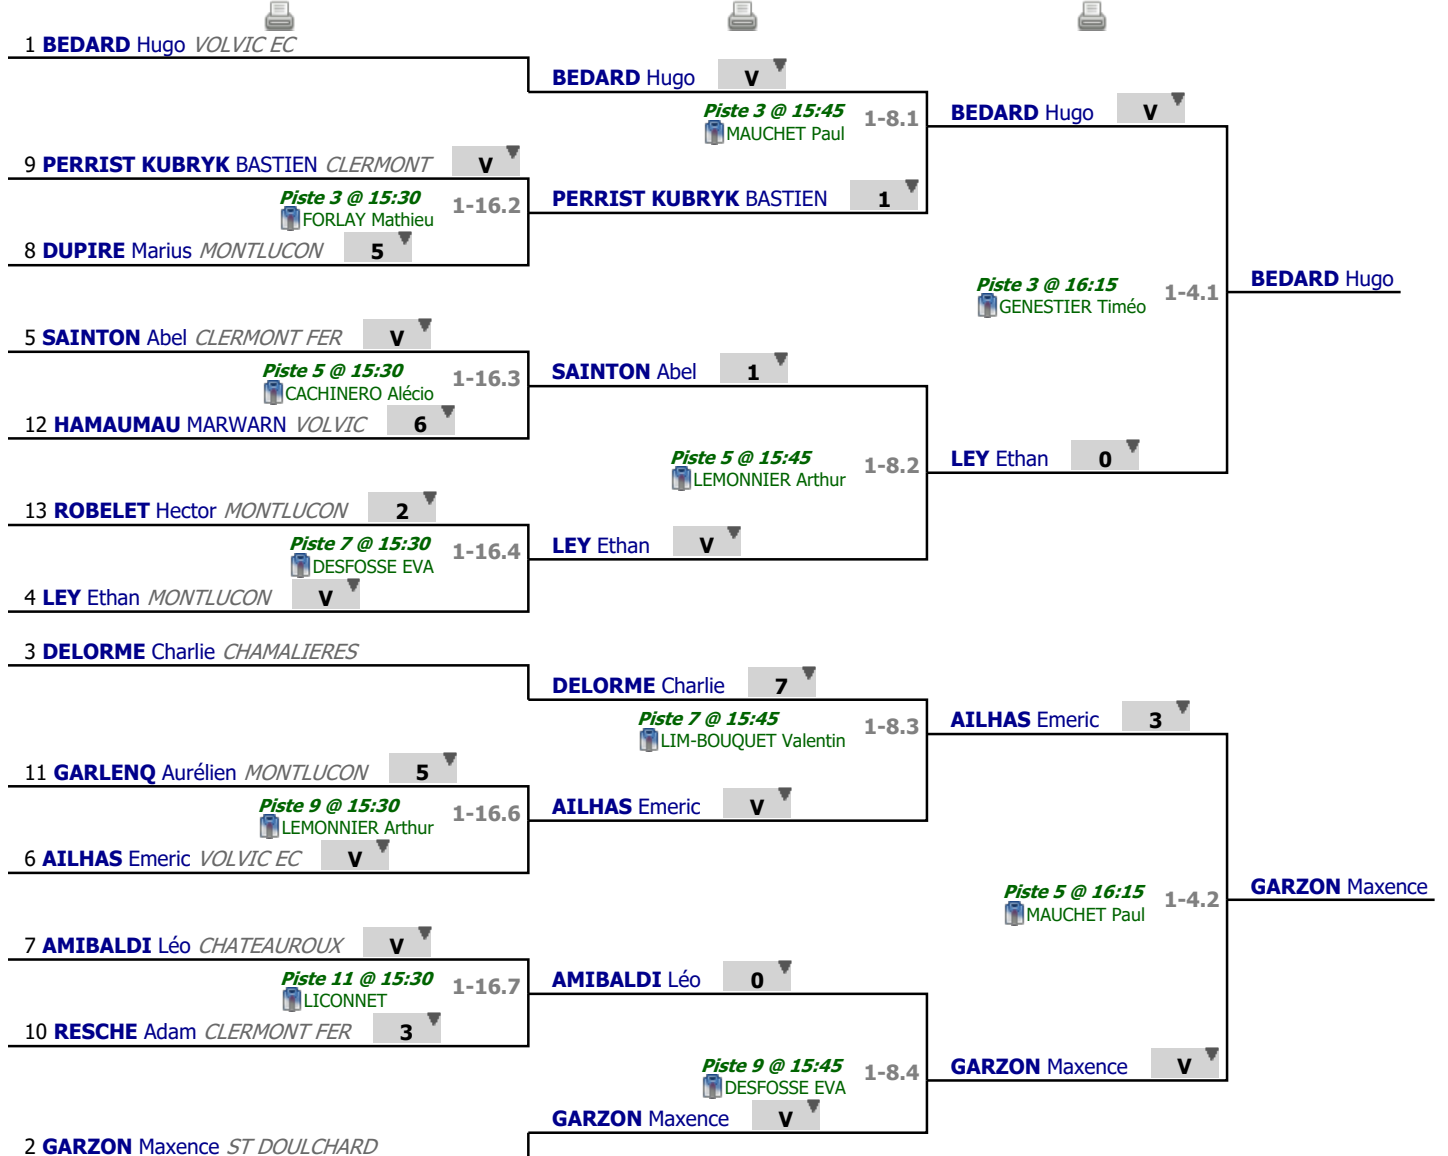

Tableau

Tableau de 16

...

Demi-finale

✓ Tableau de 16

✓ Tableau de 8

✓ Demi-finale

Tableau

Finale

...

Vainqueur

Tournoi de la
Ville

Fleuret - Hommes - M11

Tableau - Place n°1

Montluçon
Lafoucriere
09/10/2022

✓ Finale

1 **BEDARD** Hugo *VOLVIC EC* **V**

Piste 1 @ 16:15 1-2.1

BEDARD Hugo

2 **GARZON** Maxence *ST DOULCHARD* **4**

**Tournoi de la
Ville**

Fleuret - Hommes - M11
Tableau - Place n°1

**Montluçon
Lafoucriere
09/10/2022**