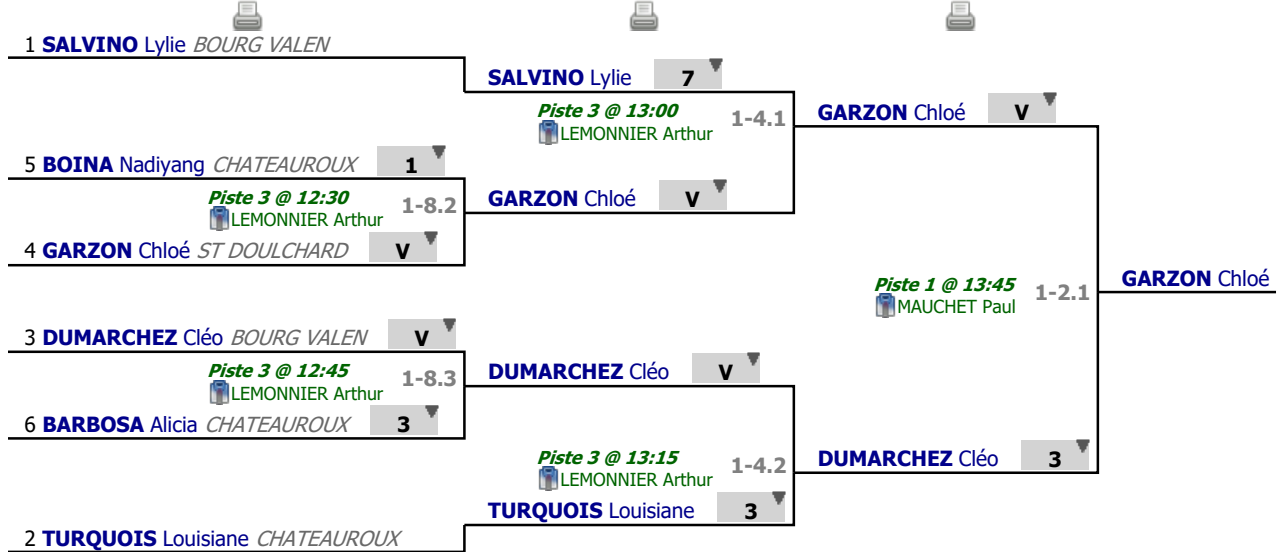

**Poules**  
**Tour n° 1**  
**Classement**

place	nom	prénom	club	poule n°	Vict./Matches (‰)	indice	Touches données
1	SALVINO	Lylie	BOURG VALEN	1	1000	13	20
2	TURQUOIS	Louisiane	CHATEAUROUX	1	800	7	17
3	DUMARCHEZ	Cléo	BOURG VALEN	1	600	5	17
4	GARZON	Chloé	ST DOULCHARD	1	400	2	16
5	BOINA	Nadiyang	CHATEAUROUX	1	200	-10	7
6	BARBOSA	Alicia	CHATEAUROUX	1	0	-17	3

# **Tableau**

**Tableau de 8**

**...**

**Finale**

✓ Tableau de 8

✓ Demi-finale

✓ Finale

# **Tableau**

## **Classement**

<b>place</b>	<b>nom</b>	<b>prénom</b>	<b>club</b>
1	GARZON	Chloé	ST DOULCHARD
2	DUMARCHEZ	Cléo	BOURG VALEN
3	SALVINO	Lylie	BOURG VALEN
3	TURQUOIS	Louisiane	CHATEAUROUX
5	BOINA	Nadiyang	CHATEAUROUX
6	BARBOSA	Alicia	CHATEAUROUX