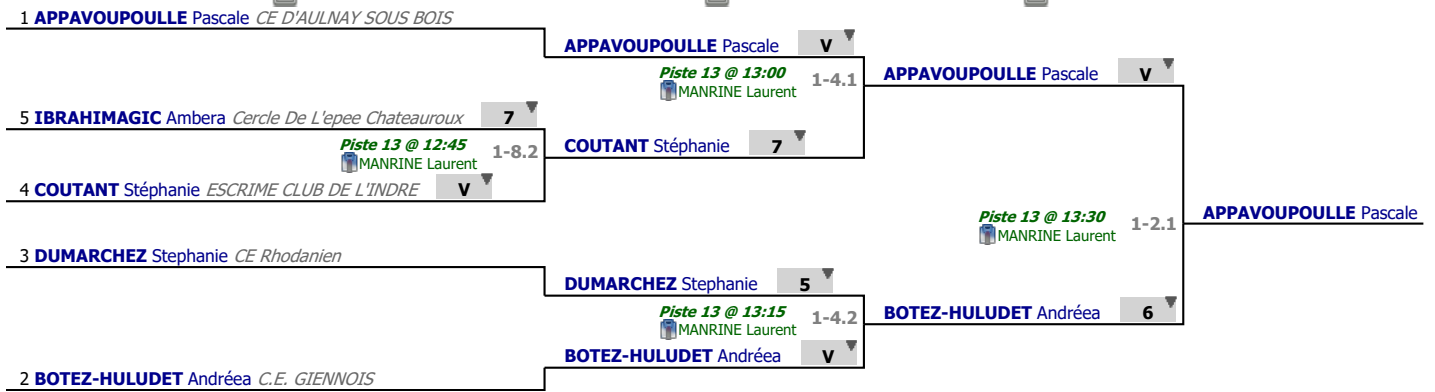

## **Classement**

place	statut	nom	prénom	club	poule n°	Vict./Matches (‰)	indice	Touches données
1	✓	APPAVOUPOULLE	Pascale	CE D'AULNAY SOUS BOIS	1	875	16	39
2	✓	BOTEZ-HULUDET	Andréaa	C.E. GIENNOIS	1	625	3	34
3	✓	DUMARCHEZ	Stephanie	CE Rhodanien	1	625	1	35
4	✓	COUTANT	Stéphanie	ESCRIME CLUB DE L'INDRE	1	250	-10	28
5	✓	IBRAHIMAGIC	Ambera	Cercle De L'epée Chateauroux	1	125	-10	29

# Tableau

Tableau de 8

...

**Finale**

✔ Tableau de 8

✔ Demi-finale

✔ Finale

Tournoi de la  
Ville

**Épée - Dames - V1, V2, V3, V4**  
Tableau - Place n°1

SALLE  
LAFOUCRIERE  
09/10/2022