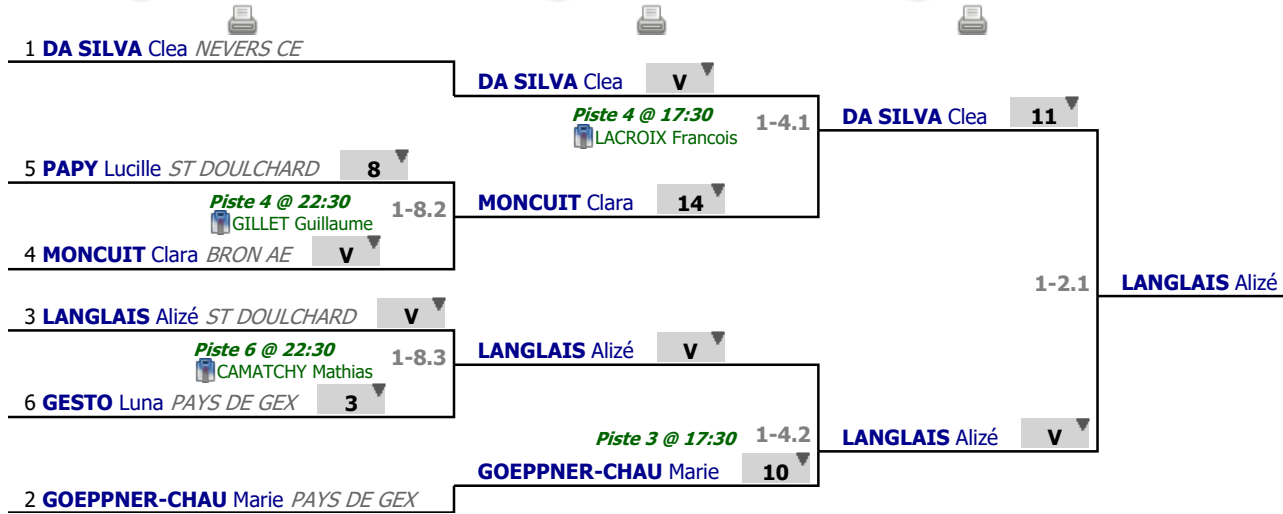

Poules

Tour n° 1

✓ Poule n° 01

Arbitre

WOJCIK
Victoria

Piste

04 @ 16:45

	1	2	3	4	5	6	Victoires	Vict./Matchs	T. données	T. reçues	Indice	Place
LANGLAIS Alizé 1		V	1	V	4	V	3	0,600	20	18	+2	3
GESTO Luna 2	2		2	4	3	1	0	0,000	12	23	-11	6
GOEPPNER-CHAU Marie 3	V	V3		V	V	4	4	0,800	22	16	+6	2
PAPY Lucille 4	3	V	4		4	4	1	0,200	20	24	-4	5
MONCUIT Clara 5	V	V	4	V		2	3	0,600	21	21	+0	4
DA SILVA Clea 6	3	V	V	V	V		4	0,800	23	16	+7	1

Poules

Tour n° 1

Classement

place	nom	prénom	club	poule n°	Vict./Matches (‰)	indice	Touches données
1	DA SILVA	Clea	NEVERS CE	1	800	7	23
2	GOEPPNER-CHAU	Marie	PAYS DE GEX	1	800	6	22
3	LANGLAIS	Alizé	ST DOULCHARD	1	600	2	20
4	MONCUIT	Clara	BRON AE	1	600	0	21
5	PAPY	Lucille	ST DOULCHARD	1	200	-4	20
6	GESTO	Luna	PAYS DE GEX	1	0	-11	12

Tableau

Tableau de 8

...

Finale

✓ Tableau de 8

✓ Demi-finale

✓ Finale

Tableau

Classement

place	nom	prénom	club
1	LANGLAIS	Alizé	ST DOULCHARD
2	DA SILVA	Clea	NEVERS CE
3	GOEPPNER-CHAU	Marie	PAYS DE GEX
3	MONCUIT	Clara	BRON AE
5	PAPY	Lucille	ST DOULCHARD
6	GESTO	Luna	PAYS DE GEX

Classement général