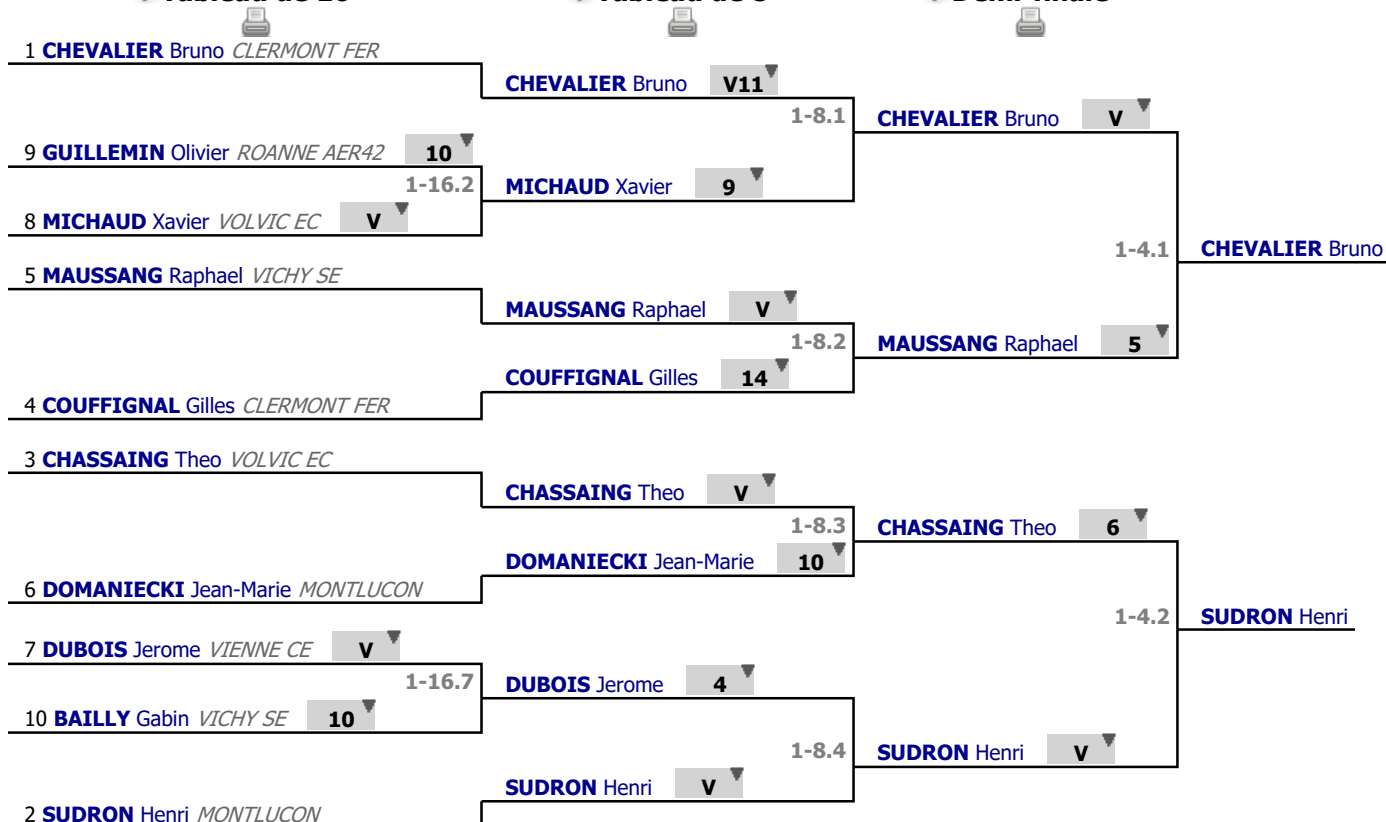

Tableau

Tableau de 16

...

Demi-finale

✔ Tableau de 16

✔ Tableau de 8

✔ Demi-finale

Tableau

Finale

...

Vainqueur

✓ Finale

1	CHEVALIER Bruno	CLERMONT FER	13	
			1-2.1	SUDRON Henri
2	SUDRON Henri	MONTLUCON	V	

Tableau

Classement

place	nom	prénom	club
1	SUDRON	Henri	MONTLUCON
2	CHEVALIER	Bruno	CLERMONT FER
3	CHASSAING	Theo	VOLVIC EC
3	MAUSSANG	Raphael	VICHY SE
5	COUFFIGNAL	Gilles	CLERMONT FER
6	DOMANIECKI	Jean-Marie	MONTLUCON
7	DUBOIS	Jerome	VIENNE CE
8	MICHAUD	Xavier	VOLVIC EC
9	GUILLEMIN	Olivier	ROANNE AER42
10	BAILLY	Gabin	VICHY SE