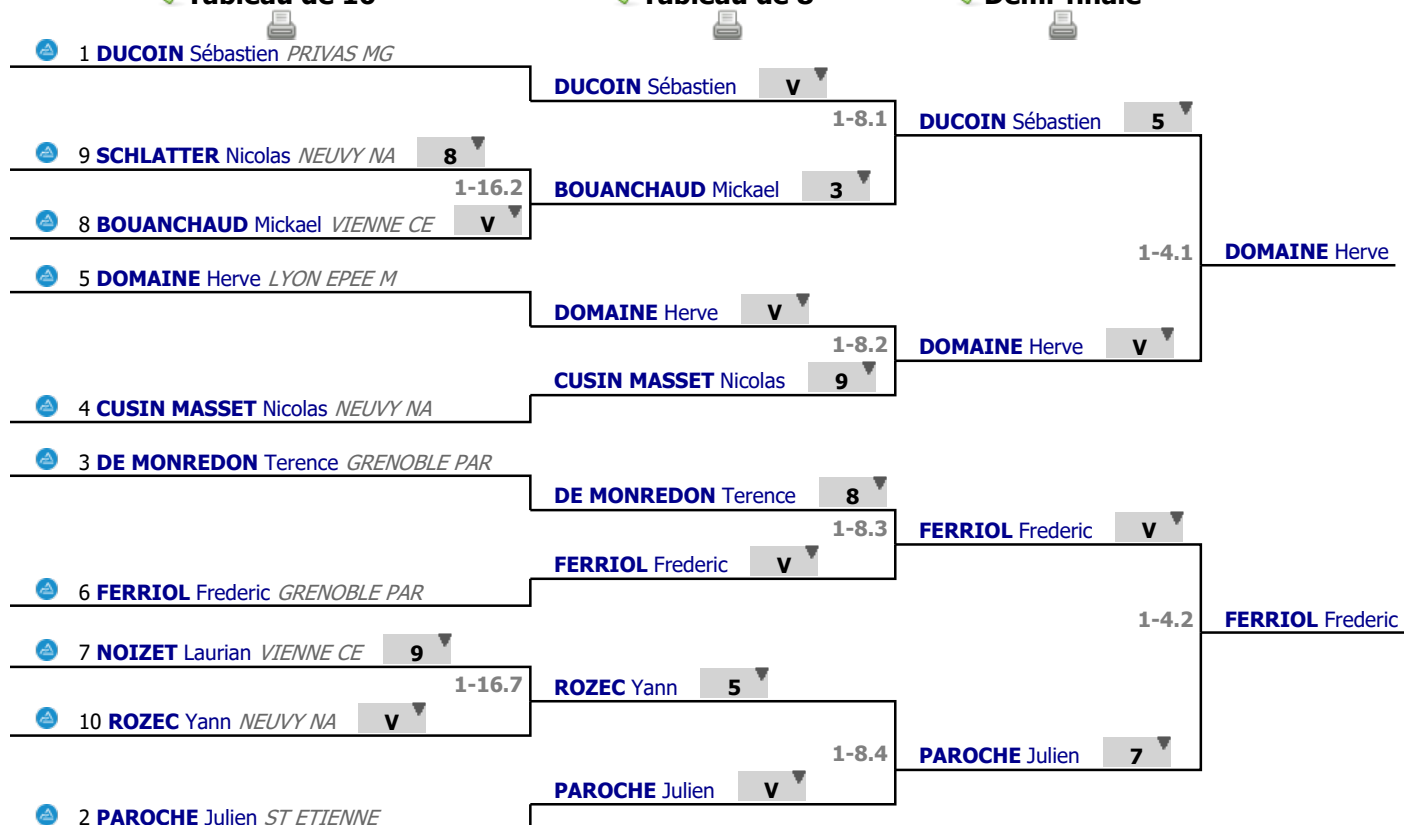

Tableau

Tableau de 16

...

Demi-finale

✔ Tableau de 16

✔ Tableau de 8

✔ Demi-finale

Tableau

Finale

...

Vainqueur

Ch Régional
OPEN

Épée - Hommes - V1

Tableau - Place n°1

SALLE
LAFOUCRIERE
19/03/2023

✓ Finale

5	DOMAINE Herve	LYON EPEE M	v	
			1-2.1	DOMAINE Herve
6	FERRIOL Frederic	GRENOBLE PAR	9	

Tableau

Classement

niveau	place	nom	prénom	club
V1	1	DOMAINE	Herve	LYON EPEE M
V1	2	FERRIOL	Frederic	GRENOBLE PAR
V1	3	DUCOIN	Sébastien	PRIVAS MG
V1	3	PAROCHE	Julien	ST ETIENNE
V1	5	DE MONREDON	Terence	GRENOBLE PAR
V1	6	CUSIN MASSET	Nicolas	NEUVY NA
V1	7	BOUANCHAUD	Mickael	VIENNE CE
V1	8	ROZEC	Yann	NEUVY NA
V1	9	NOIZET	Laurian	VIENNE CE
V1	10	SCHLATTER	Nicolas	NEUVY NA