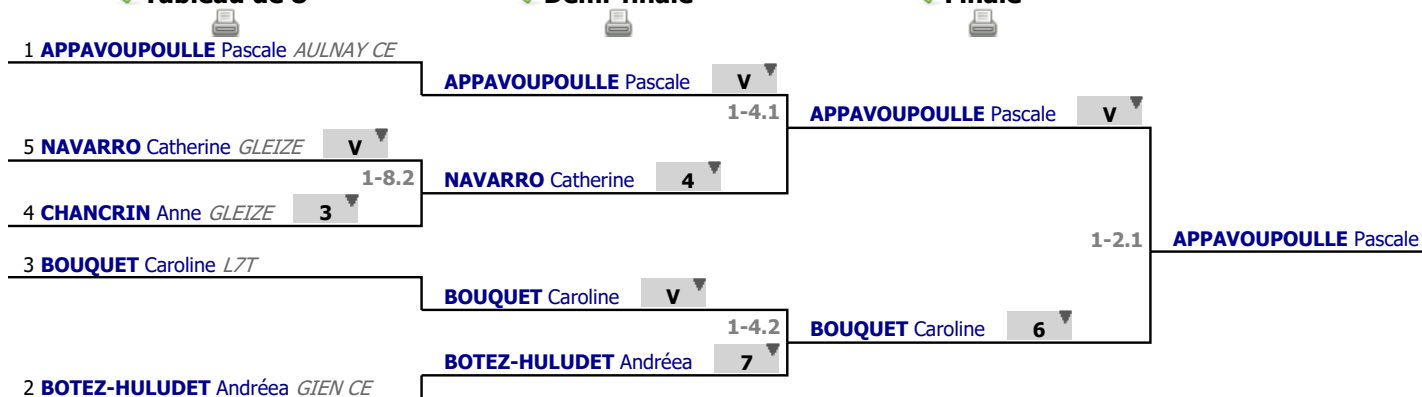

Appel

présence	nom	prénom	club	CID	région
✓	APPAVOUPOULLE	Pascale	AULNAY CE	IDF EST	ILE DE FRANCE Est
✓	BOTEZ-HULUDET	Andréa	GIEN CE		
✓	BOUQUET	Caroline	L7T	DAUPHINE-SAVOIE	
✓	CHANCRIN	Anne	GLEIZE		
✓	NAVARRO	Catherine	GLEIZE		

Tableau

Tableau de 8

...

Finale

✓ Tableau de 8

✓ Demi-finale

✓ Finale

Tableau

Classement

place	nom	prénom	club
1	APPAVOUPOULLE	Pascale	AULNAY CE
2	BOUQUET	Caroline	L7T
3	BOTEZ-HULUDET	Andréa	GIEN CE
3	NAVARRO	Catherine	GLEIZE
5	CHANCRIN	Anne	GLEIZE

Ch Régional
OPEN

Épée - Dames - V1, V2
Classement général

SALLE
LAFOUCRIERE
19/03/2023

Classement général

place	nom	prénom	club	CID	région	nation
1	APPAVOUPOULLE	Pascale	AULNAY CE	IDF EST	ILE DE FRANCE Est	FRA
2	BOUQUET	Caroline	L7T	DAUPHINE-SAVOIE		FRA
3	BOTEZ-HULUDET	Andréa	GIEN CE			ROU
3	NAVARRO	Catherine	GLEIZE			FRA
5	CHANCRIN	Anne	GLEIZE			FRA